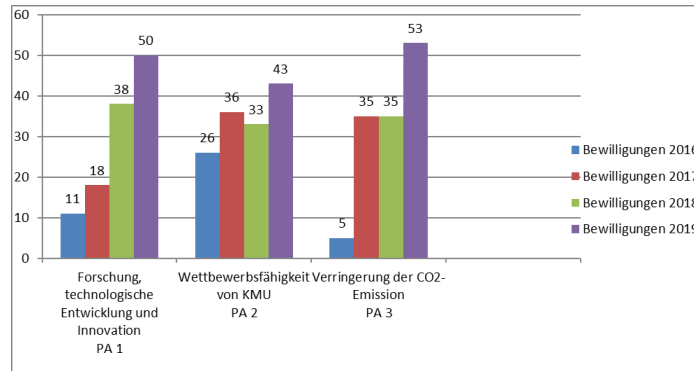

Kurzübersicht bewilligter Projekte